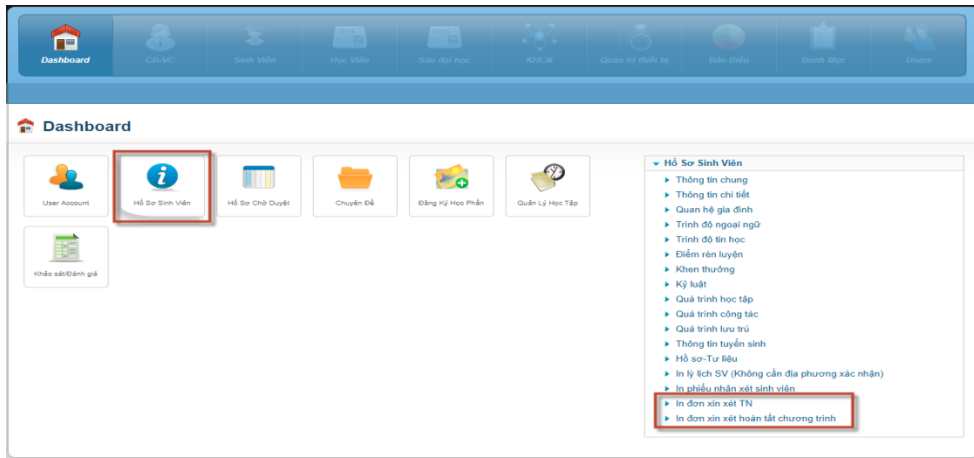

HƯỚNG DẪN CẬP NHẬT THÔNG TIN

(In Đơn xét Tốt nghiệp/Hoàn tất chương trình trên Portal)

1. Sau khi đăng nhập Portal, sinh viên vào nhóm chức năng **Hồ Sơ Sinh viên** để in đơn xin xét Tốt nghiệp/Hoàn tất chương trình.

Hệ thống Portal sẽ mở chức năng này cho sinh viên từ **14h ngày 03/03/2019**.

2. Trước khi **In Đơn xét Tốt nghiệp/Hoàn tất chương trình** sinh viên phải cập nhật đủ thông tin trong tab **Thông tin chung** và **Thông tin chi tiết** (phần tô đỏ bên dưới)

The screenshot shows the 'TT Chung' (General Information) form. The form has several tabs: 'TT Chung', 'TT Chi Tiết', 'QH Gia Đình', 'NN', 'TH', 'ĐRL', 'Khen Thưởng', 'Kỷ Luật', 'QT Học Tập', 'QT Công Tác', 'QT Lưu Trú', 'Tuyển Sinh', and 'HS-TL'. The 'TT Chung' tab is selected. The form contains various input fields and dropdown menus. Two fields are highlighted with red boxes: 'Nơi Sinh' (set to 'An Giang') and 'Chuyên Ngành' (set to '--Chọn chuyên ngành đào tạo--'). Other fields include 'Mã SV', 'Họ Lót', 'Tên', 'Ngày Sinh', 'Giới Tính', 'Loại Hình ĐT', 'Ngành ĐT', 'Thuộc Khoa', and 'Tình Trạng'. There are 'Lưu' and 'Quay Về' buttons at the bottom.